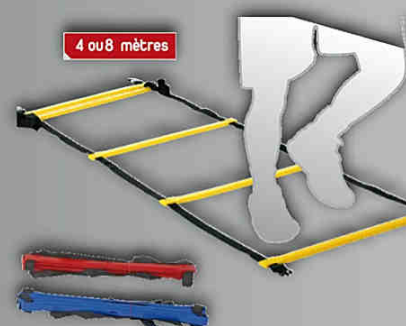

ÉCHELLE DE RYTHME

En PVC. Idéal pour le travail de la coordination, de la qualité des appuis et de la fréquence gestuelle. Munie de clips permettant de mettre plusieurs échelles bout à bout. 10 lattes ajustables avec leurs sac de transport.

DIMENSIONS : Longueur : 4 m. Largeur : 42 cm.

COLORIS : Rouge, Bleu, Jaune.

CÔNES ET JALONS

LOT DE 10 CONES 12 TROUS 40 CM + 5 JALONS 1 M
REF : AC800

COLORIS : Jaune, Rouge, Bleu, Vert.

partenaire. TREMBLAY